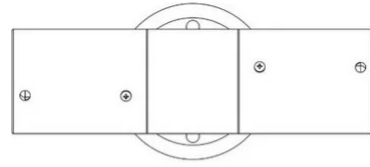

Prix

Famille Joint intermédiaire Shanghai  
Type A mur Plafond  
Utilisation Intérieur

### Dimensions

Poids 0.2 Kg