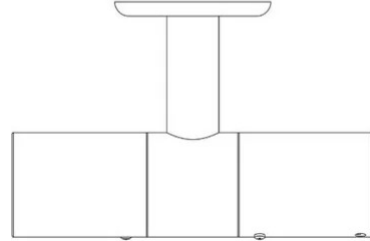

Prix

Famille Joint intermédiaire Shanghai  
Type A mur Plafond  
Utilisation Intérieur

### Dimensions

Poids 0.2 Kg